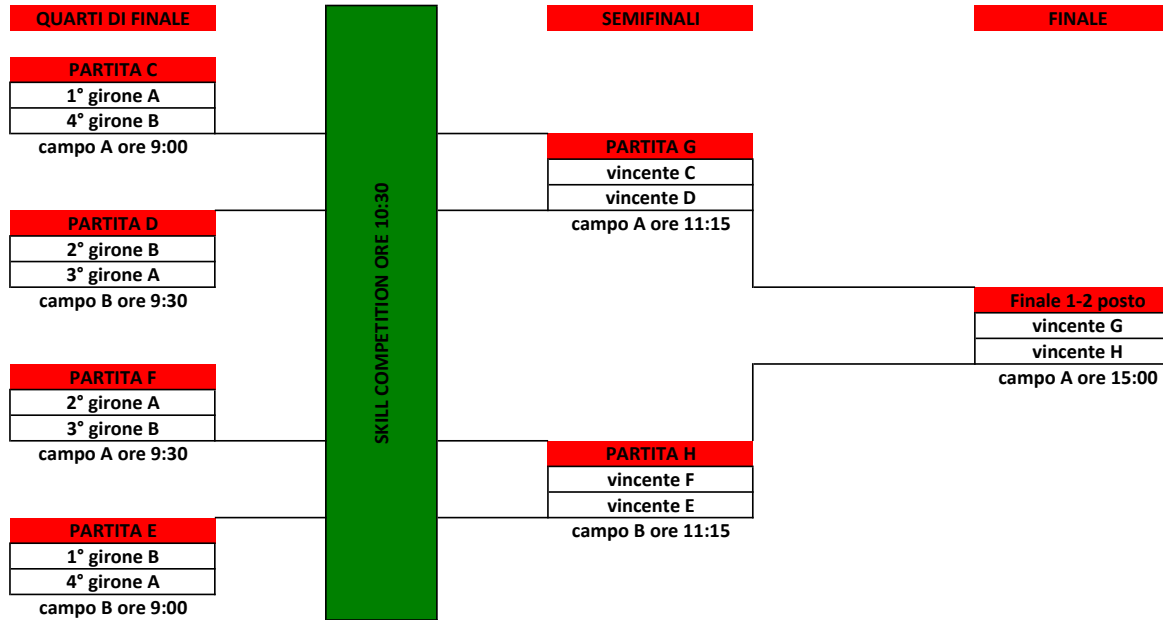

LUNEDI'

GHIACCIO ORE 10:00 - 12:15 - 14:30

9/10 posto - andata	IN CASO DI UNA VITTORIA A TESTA SI FARA' UNA SERIE DI TRE RIGORI
5 girone A	
5 girone B	
campo A ore 11:45	
9/10 posto - ritorno	
5 girone A	
5 girone B	
campo A ore 13:30	

7/8 posto
perdente C
perdente E
campo B ore 13:30

5/6 posto
perdente D
perdente F
campo B ore 14:00

3/4 posto
perdente G
perdente H
campo A ore 14:00

A SEGUIRE PREMIAZIONI E CERIMONIA DI CHIUSURA